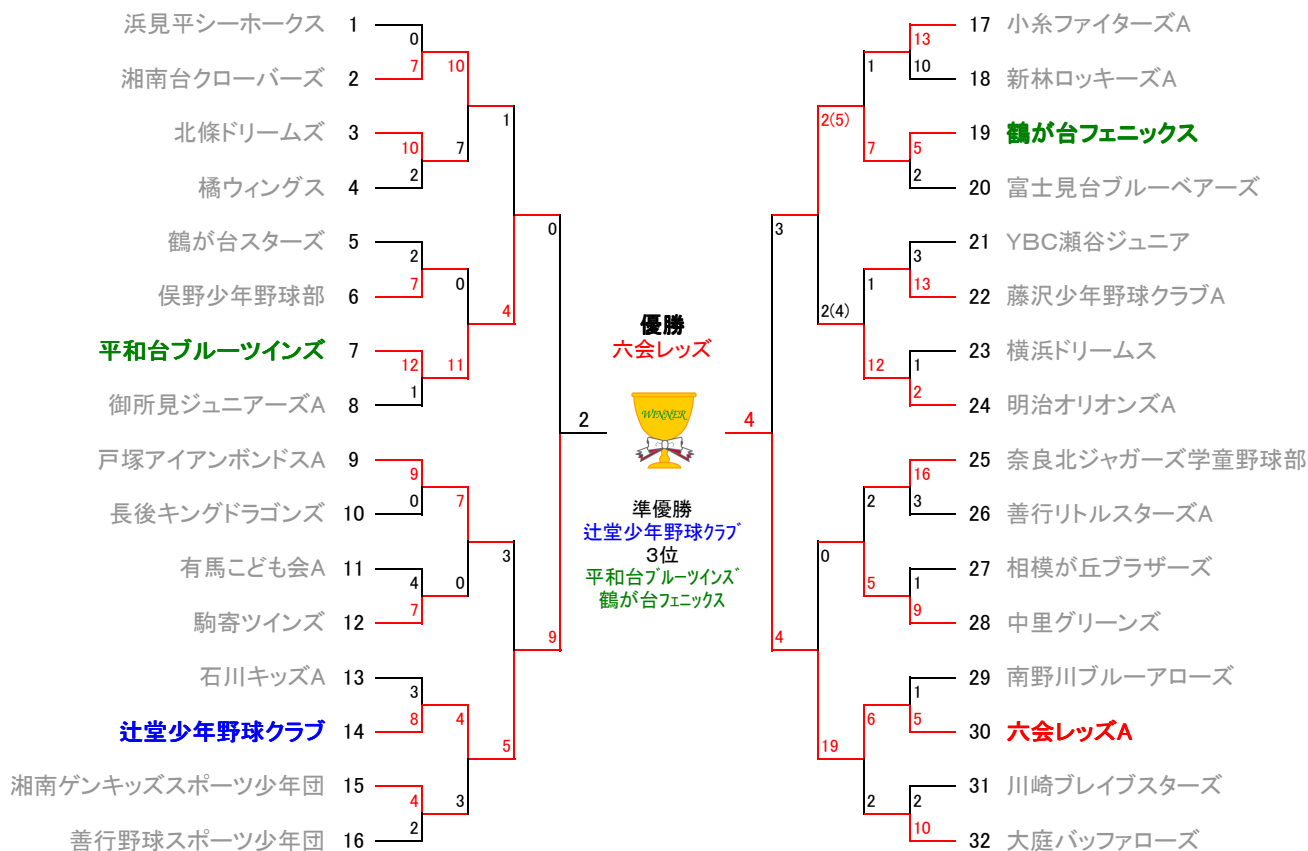

2011年度 第41回関東連神奈川支部秋季大会

本大会の部(32チーム)

Jr大会の部(22チーム)